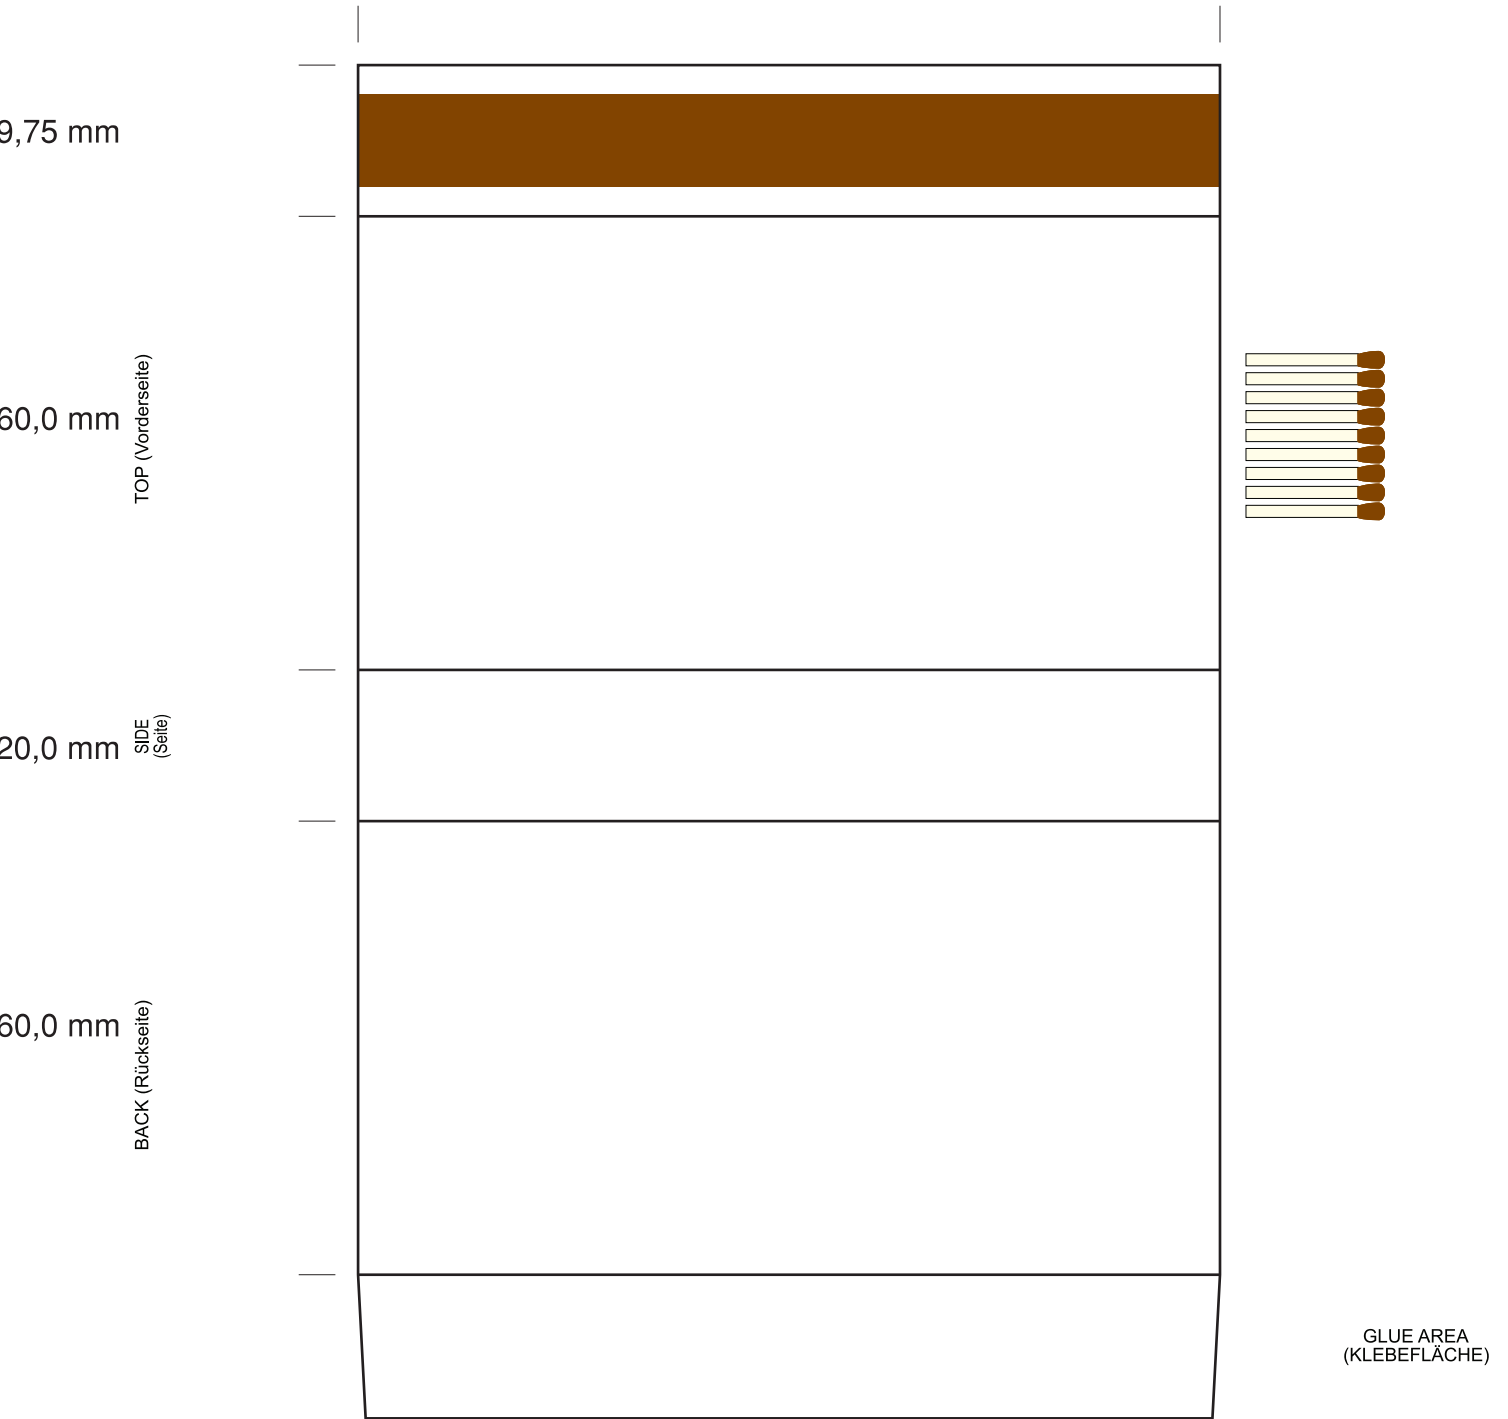

9546

114,0 mm

FRICION
(REIBFLÄCHE)

114x60x20 ca.50 Sticks